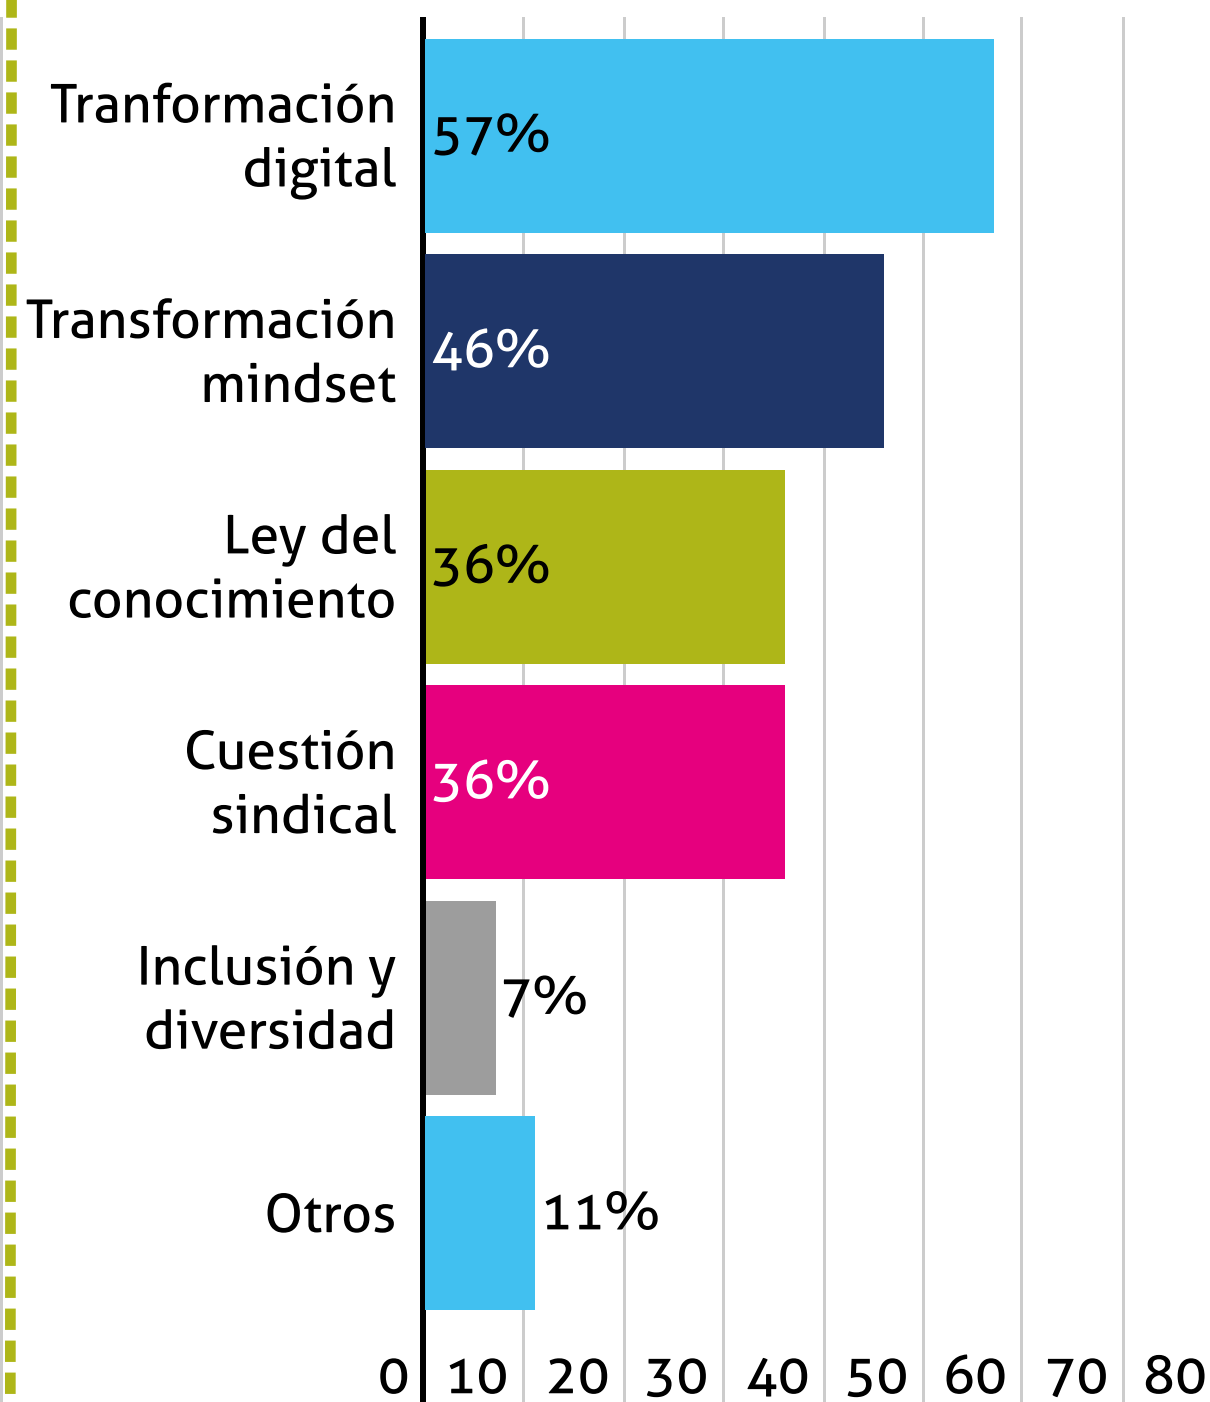

Temáticas de management