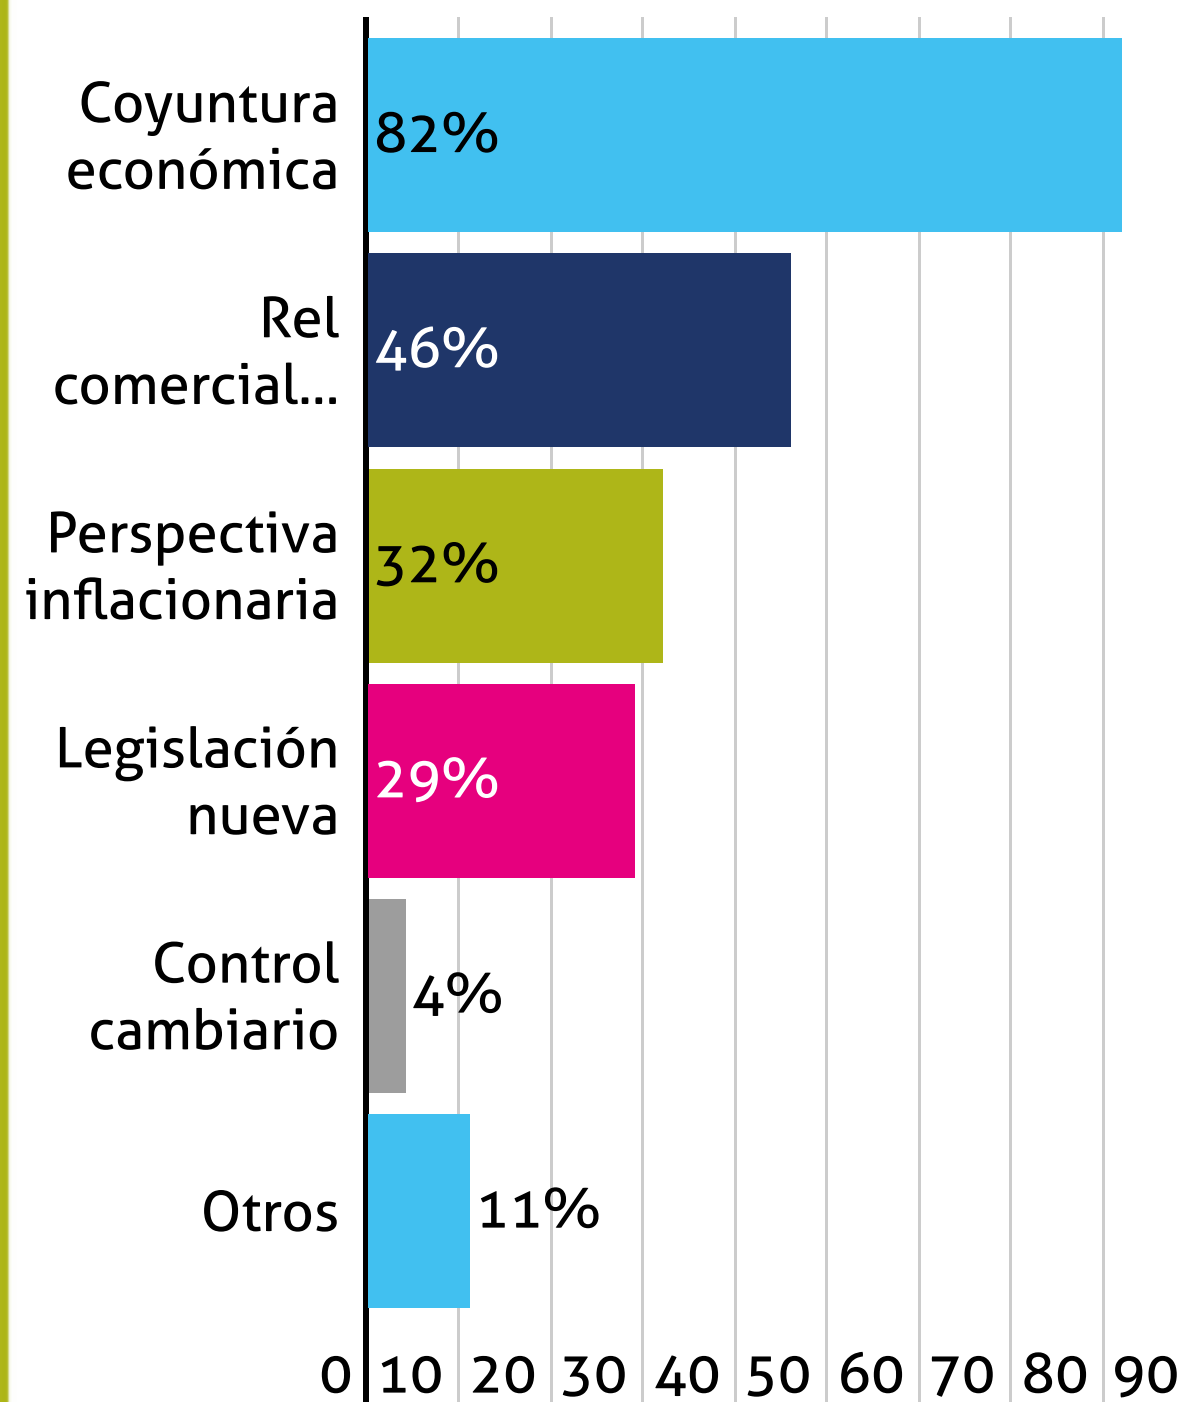

Temas de coyuntura de interés para IDEA Pyme 2020

Temáticas de coyuntura